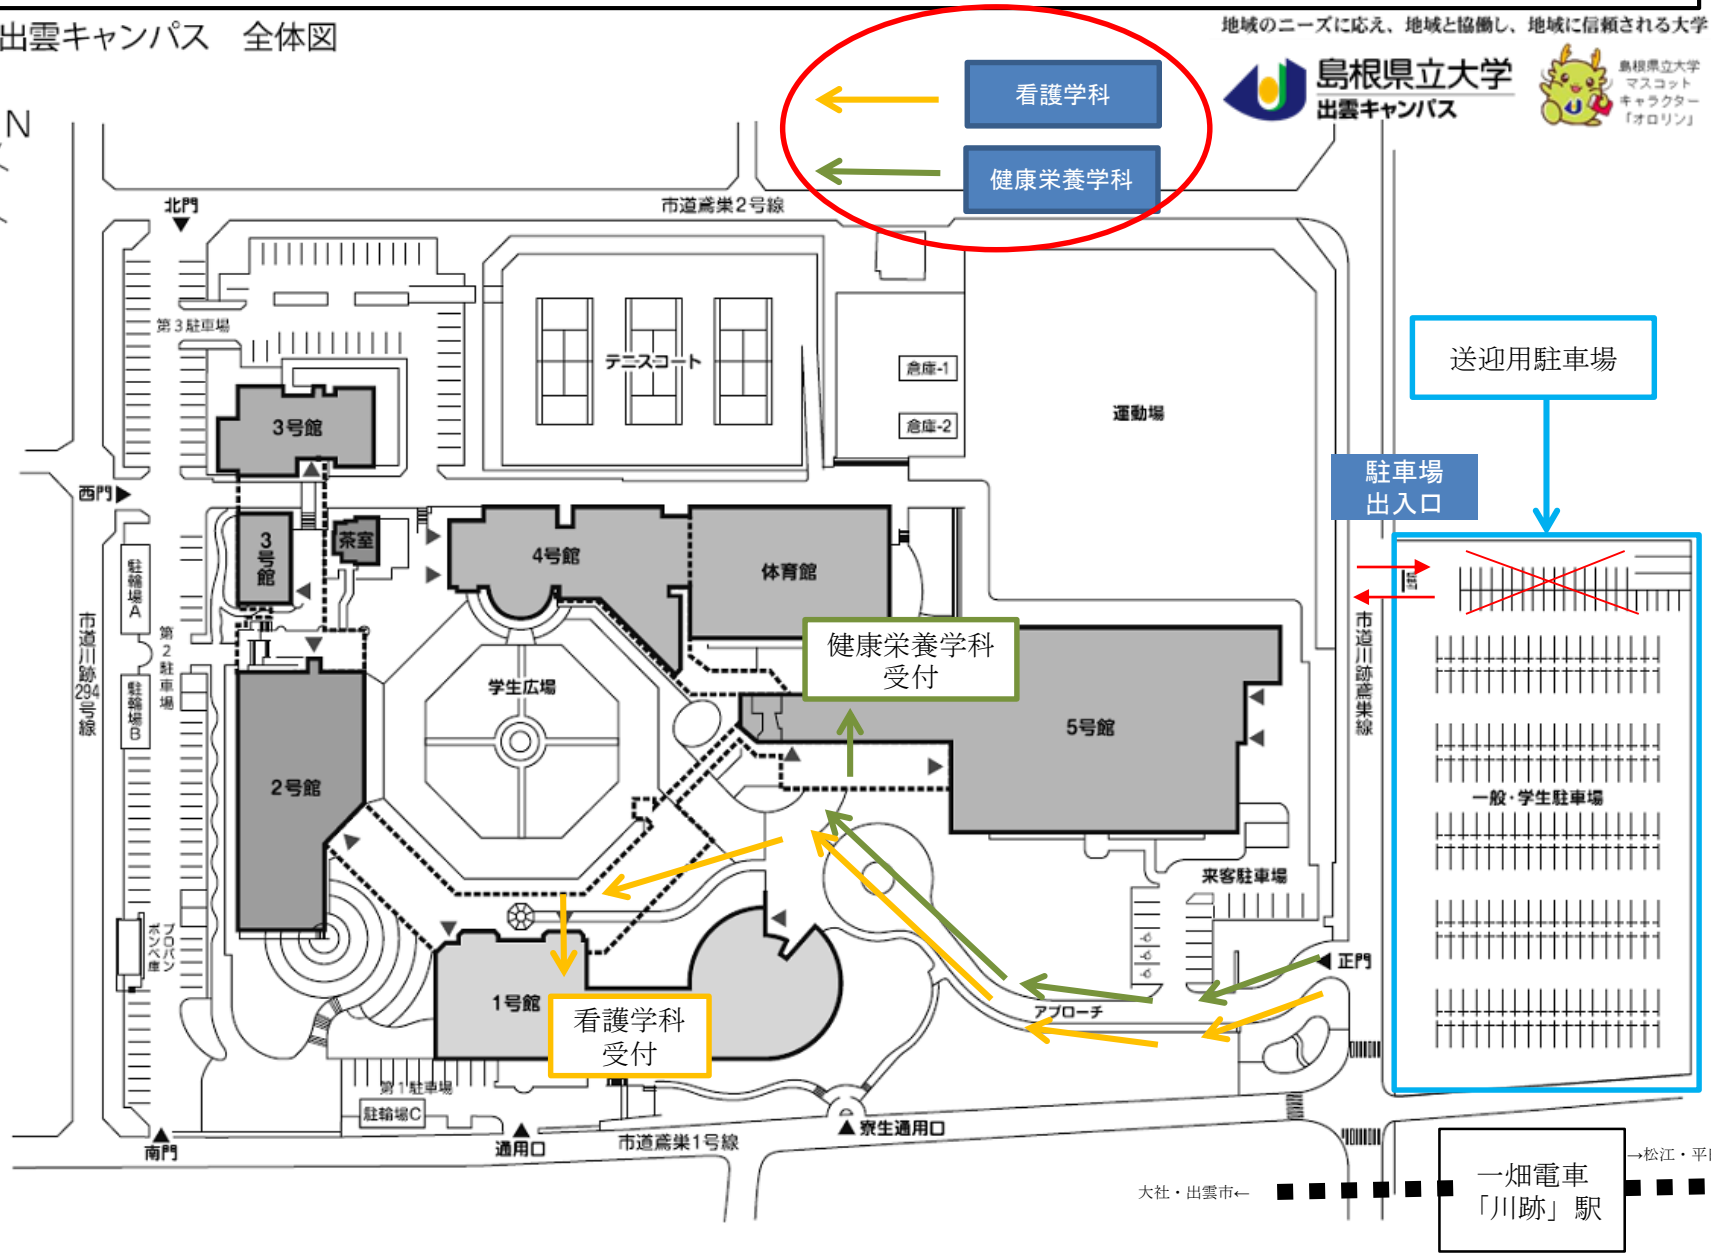

島根県立大学看護栄養学部オープンキャンパス 駐車場・受付案内図

出雲キャンパス 全体図

地域のニーズに応え、地域と協働し、地域に信頼される大学

大社・出雲市←

一畑電車
「川跡」駅

→松江・平田